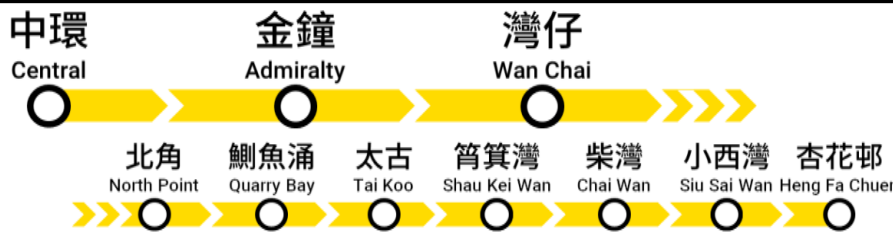

## Customer Notice 乘客通告

## 除夕夜特別服務 Special Service for New Year's Eve

18R

為配合乘客需求，本公司將開辦上述特別路線，服務詳情如下：

To cope with passenger demand, Citybus will provide the captioned special service as below:

服務日期 Service Date	2024 年 1 月 1 日 (除夕深夜) 1 January 2024 (Late evening of New Year's Eve)	
服務時間 Service Hours	中環 (交易廣場) 開 From Central (Exchange Sq)	00:20 00:30
中區/灣仔 上車位置 Boarding Location in Central / Wan Chai	◆ 中環 (交易廣場) Central (Exchange Sq)    ◆ 政府總部 Central Govt Offices ◆ 怡和大廈 Jardine House                    ◆ 香港演藝學院 HKAPA ◆ 大會堂 City Hall                                ◆ 入境事務大樓 Immigration Tower	
收費 Fare	全程 (不設分段收費) Full Fare (No section fare provided)	\$20.10
	12 歲以下兒童可獲半價優惠，二元優惠計劃適用。 Half fare for Children under the age of 12. \$2 scheme applicable.	