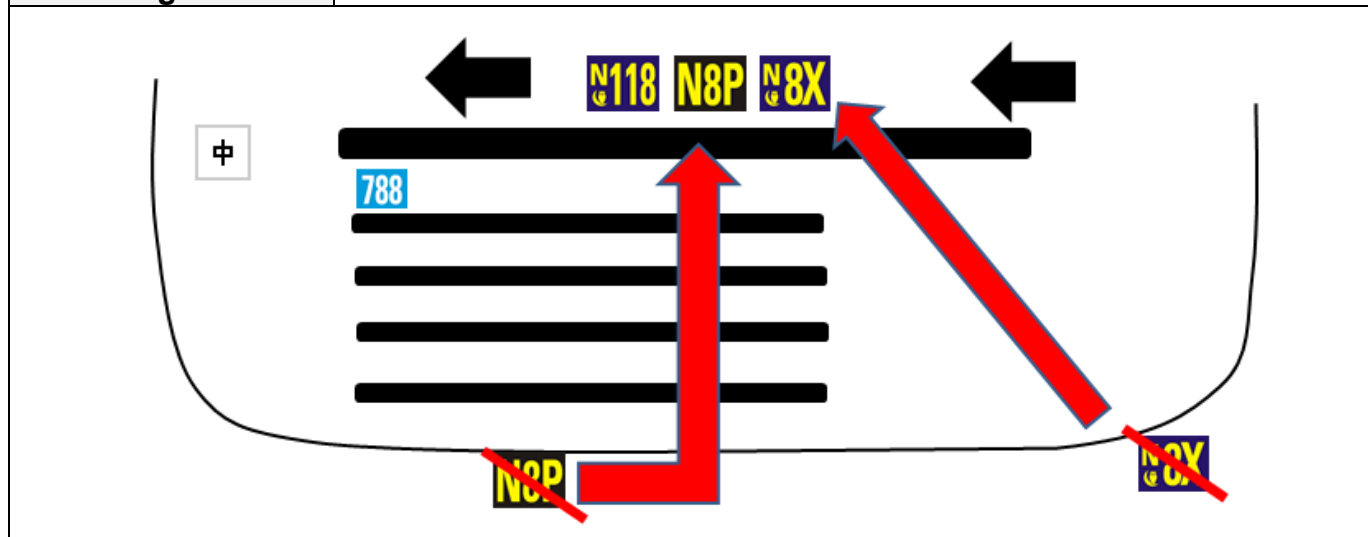

發佈日: 2022年3月28日

張貼至: 2022年6月6日

\* C 2 0 2 2 0 0 4 4 2 A 0 3 \*

C202200442a03\_ODN

**路線 Routes N8P, N8X**

**小西灣道小西灣邨商場外巴士站臨時遷移**

**Temporary Bus Stop Relocation at Siu Sai Wan Road outside Siu Sai Wan Estate Shopping Centre**

因應道路工程，上述巴士站將臨時遷移如下：

Due to road works, the captioned bus stop will be temporarily relocated as follows:

<p><b>實施日期及時間</b> Implementation Date &amp; Period</p>	<p>由 2022 年 3 月 31 日 (星期四) 頭班車 至 2022 年 6 月 6 日 (星期一) 尾班車 From the first departure on 31 March 2022 (Thursday) To the last departure on 6 June 2022 (Monday)</p>
<p><b>路線</b> Route</p>	<p><b>N8P, N8X</b></p>
<p><b>臨時巴士站安排</b> Temporary Bus Stop Arrangement</p>	<p>遷移至小西灣道與路線 N118 同站 Relocated to the bus stop of route N118 at Siu Sai Wan Road</p>