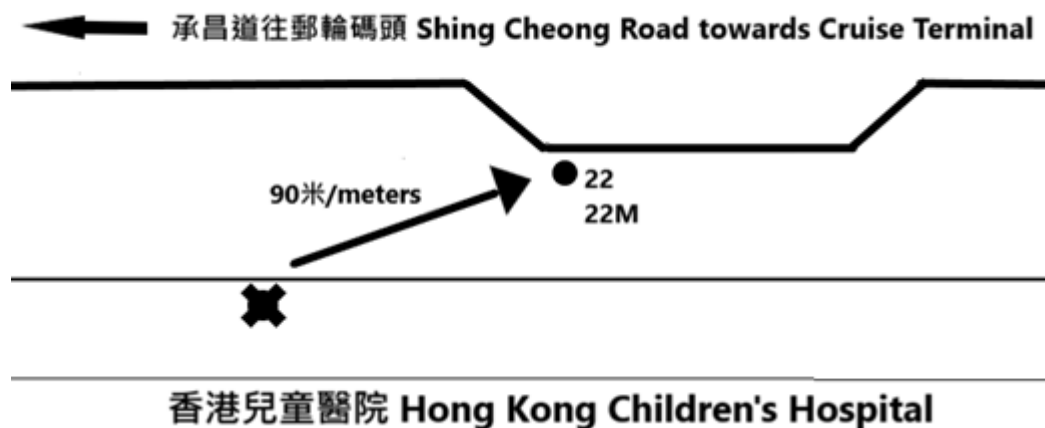

發佈日: 2021年1月26日

張貼至: 2021年2月28日

C202100133a02\_ODI

**路線 Routes 22, 22M**  
**香港兒童醫院新巴士站啟用**  
**New Bus Stop Commencement at**  
**Shing Cheong Road near Hong Kong Children's Hospital**

因應行人路工程完竣，上述路線之巴士站將會遷移到新巴士站，詳情如下：

To facilitate completion of pavement works, the bus stop of the captioned routes will be relocated to the new bus stop. Detail as below:

<b>實施日期及時間</b> Implementation Date & Time	<b>2021 年 1 月 31 日 (星期日) 頭班車起</b> From first departures on <b>31 January 2021 (Sunday)</b>
<b>方向</b> Direction	啟德郵輪碼頭 Kai Tak Cruise Terminal
<b>停用巴士站</b> Suspended Bus Stop	香港兒童醫院, 承昌道 Hong Kong Children's Hospital, Shing Cheong Road
<b>巴士站安排</b> Bus Stop Arrangement	向東遷移約 90 米至位於承昌道之巴士站灣 (請參閱下圖) Relocated eastwards for about <b>90</b> meters to the bus lay-by on Shing Cheong Road (See illustration below)